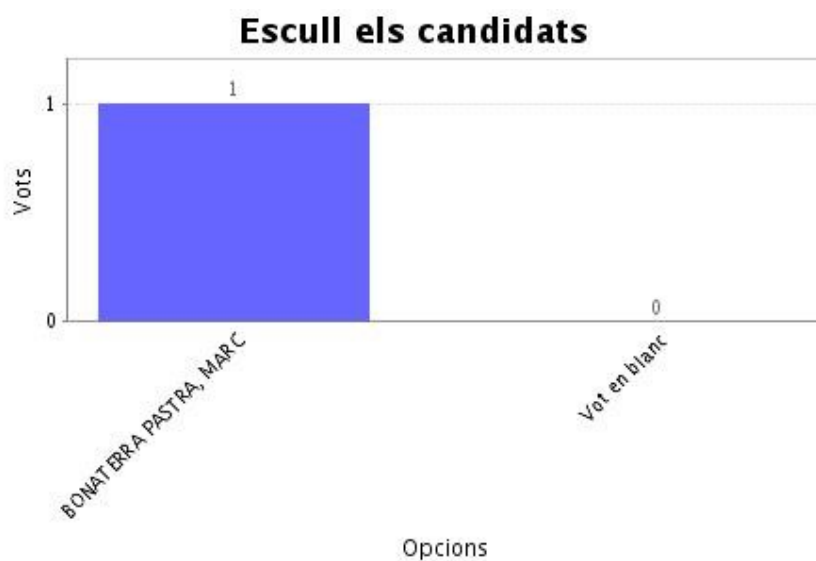

Informe de Recompte

Dades de la Circumscripció "Facultat de Turisme, Estudiants"

Institució:	Facultat de Turisme
Elecció:	Eleccions a Junta de centre, Facultat de Turisme
Data d'inici:	20-11-2018 10:00 CET
Data de finalització:	21-11-2018 12:00 CET
Informe generat el:	21-11-2018 13:34 CET
Vots vàlids:	1
Data de mixing/recompte:	21-11-2018 13:33 CET

- Veure detalls

Vots rebuts:	1
Vots únics:	1
Vots oberts:	1
Vots vàlids:	1

Preguntes, respostes i vots "Facultat de Turisme, Estudiants"

Escull com a màxim 1 candidats o candidates, o bé vot en blanc

BONATERRA PASTRA, MARC	1
Vot en blanc	0
Nombre total de vots en aquesta pregunta:	1
Districte 1:	1