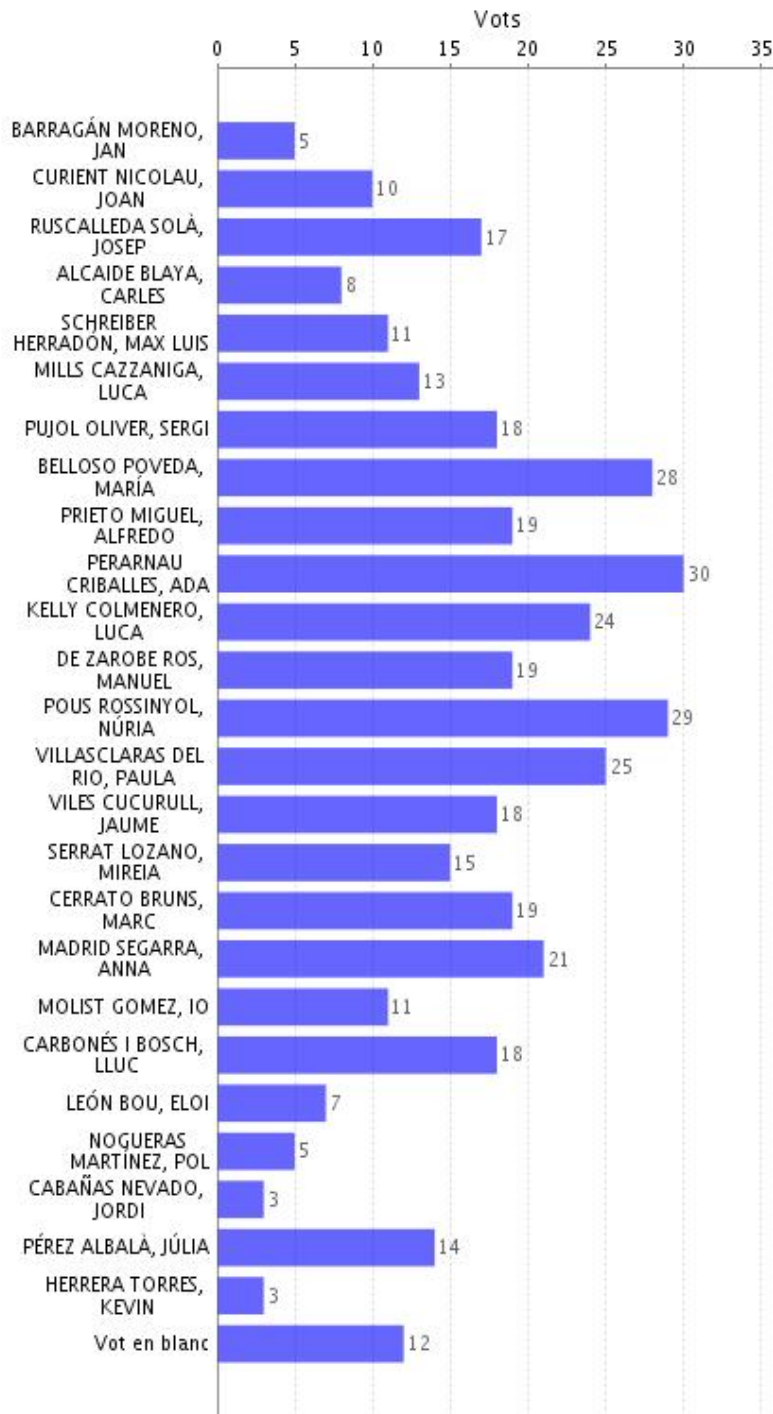

Escull els candidats

Opcions

Vots

BARRAGÁN MORENO, JAN	5
CURIENT NICOLAU, JOAN	10
RUSCALLEDA SOLÀ, JOSEP	17
ALCAIDE BLAYA, CARLES	8
SCHREIBER HERRADÓN, MAX LUIS	11
MILLS CAZZANIGA, LUCA	13
PUJOL OLIVER, SERGI	18
BELLOSO POVEDA, MARÍA	28
PRIETO MIGUEL, ALFREDO	19
PERARNAU CRIBALLES, ADA	30
KELLY COLMENERO, LUCA	24
DE ZAROBÉ ROS, MANUEL	19
POUS ROSSINYOL, NÚRIA	29
VILLASCLARAS DEL RIO, PAULA	25
VILES CUCURULL, JAUME	18
SERRAT LOZANO, MIREIA	15
CERRATO BRUNS, MARC	19