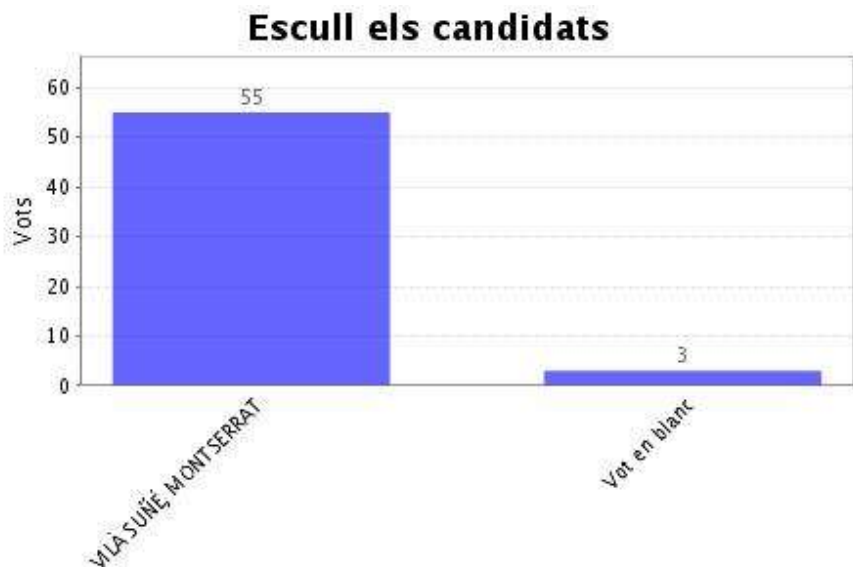

Informe de Recompte

Dades de l'Elecció "Elecció del/la Degà/na de la Facultat d'Educació i Psicologia"

Institució:	UDG8
Agrupació d'eleccions:	Elecció del/la Degà/na de la Facultat d'Educació i Psicologia
Data d'inici:	01-03-2022 10:00 CET
Data de finalització:	02-03-2022 12:00 CET
Informe generat el:	02-03-2022 12:51 CET
Vots vàlids:	58
Data de recompte:	02-03-2022 12:49 CET

- Veure detalls

Vots rebuts:	58
Vots únics:	58
Vots oberts:	58
Vots vàlids:	58

Preguntes, respostes i vots "Elecció del/la Degà/na de la Facultat d'Educació i Psicologia"

Escull com a màxim 1 candidats o candidates, o bé vot en blanc.