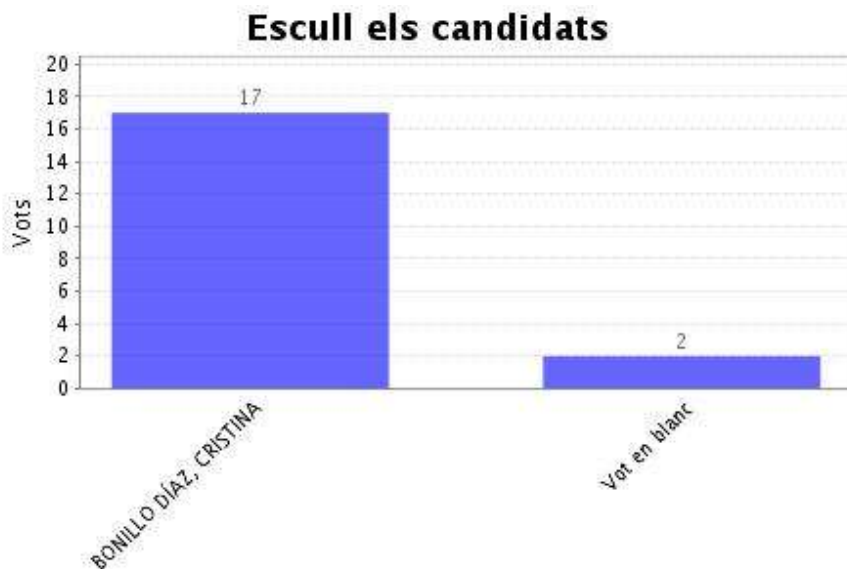

Informe de Recompte

Dades de l'Elecció "Elecció de la Junta de centre - Facultat d'Educació i Psicologia"

Institució:	UDG2
Agrupació d'eleccions:	Elecció de la Junta de centre - Facultat d'Educació i Psicologia
Data d'inici:	09-12-2021 10:00 CET
Data de finalització:	10-12-2021 12:00 CET
Informe generat el:	13-12-2021 11:07 CET
Vots vàlids:	19
Data de recompte:	13-12-2021 11:05 CET

- Veure detalls

Vots rebuts:	19
Vots únics:	19
Vots oberts:	19
Vots vàlids:	19

Preguntes, respostes i vots "Elecció de la Junta de centre - Facultat d'Educació i Psicologia"

Escull com a màxim 1 candidats o candidates, o bé vot en blanc.

Opcions	Vots
BONILLO DÍAZ, CRISTINA	17
Vot en blanc	2
Blanc Implícit	0
Nombre total de vots en aquesta pregunta:	19
Districte 1:	19