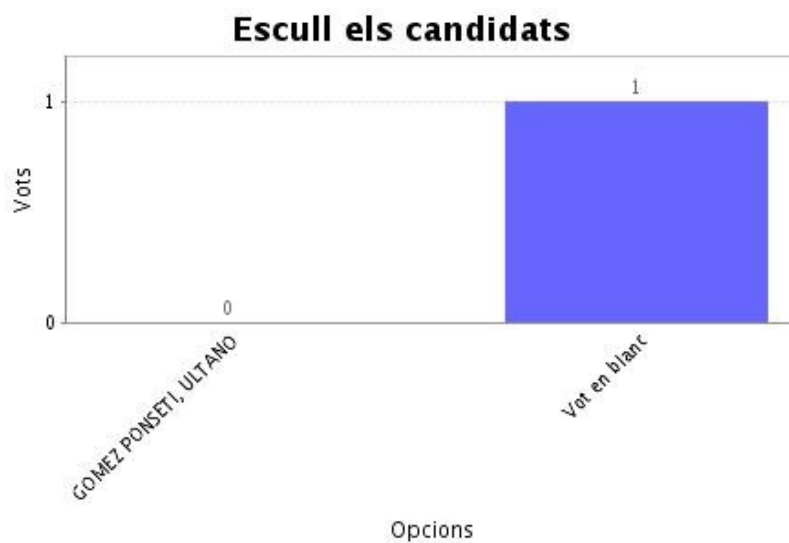

Informe de Recompte

Dades de la Circumscripció "Enginyeria Elèctrica, Electrònica i Automàtica, Personal acadèmic no doctor a temps parcial"

Institució:	Dpt. Enginy. Elèctrica, Electrònica i Automàtica
Elecció:	Eleccions a Consell de departament, Enginyeria Elèctrica, Electrònica i Automàtica
Data d'inici:	10-03-2021 10:00 CET
Data de finalització:	11-03-2021 12:00 CET
Informe generat el:	11-03-2021 14:00 CET
Vots vàlids:	1
Data de mixing/recompte:	11-03-2021 14:00 CET

- Veure detalls

Vots rebuts:	1
Vots únics:	1
Vots oberts:	1
Vots vàlids:	1

Preguntes, respostes i vots "Enginyeria Elèctrica, Electrònica i Automàtica, Personal acadèmic no doctor a temps parcial"

Escull com a màxim 1 candidats o candidates, o bé vot en blanc

GOMEZ PONSETI, ULTANO	0
Vot en blanc	1
Nombre total de vots en aquesta pregunta:	1
Districte 1:	1