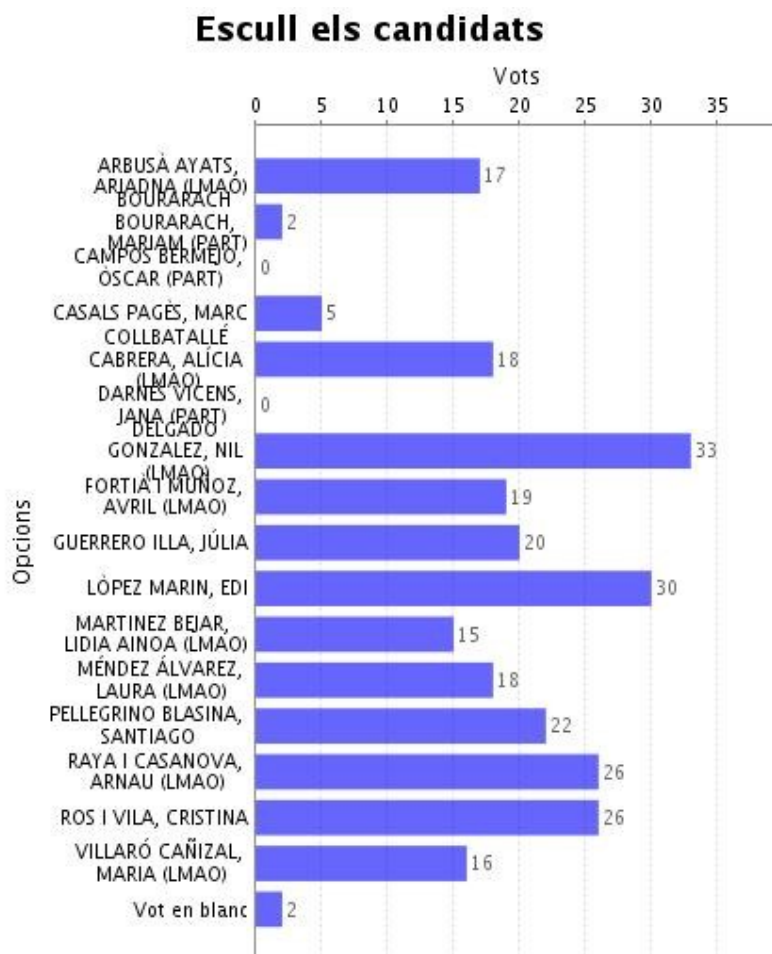

Informe de Recompte

Dades de la Circumscripció "Facultat d'Educació i Psicologia, Estudiants"

Institució:	Facultat d'Educació i Psicologia
Elecció:	Eleccions a Junta de centre, Facultat d'Educació i Psicologia
Data d'inici:	26-11-2019 10:00 CET
Data de finalització:	27-11-2019 12:00 CET
Informe generat el:	27-11-2019 12:17 CET
Vots vàlids:	68
Data de mixing/recompte:	27-11-2019 12:13 CET

- Veure detalls

Vots rebuts:	68
Vots únics:	68
Vots oberts:	68
Vots vàlids:	68

Preguntes, respostes i vots "Facultat d'Educació i Psicologia, Estudiants"

Escull com a màxim 11 candidats o candidates, o bé vot en blanc