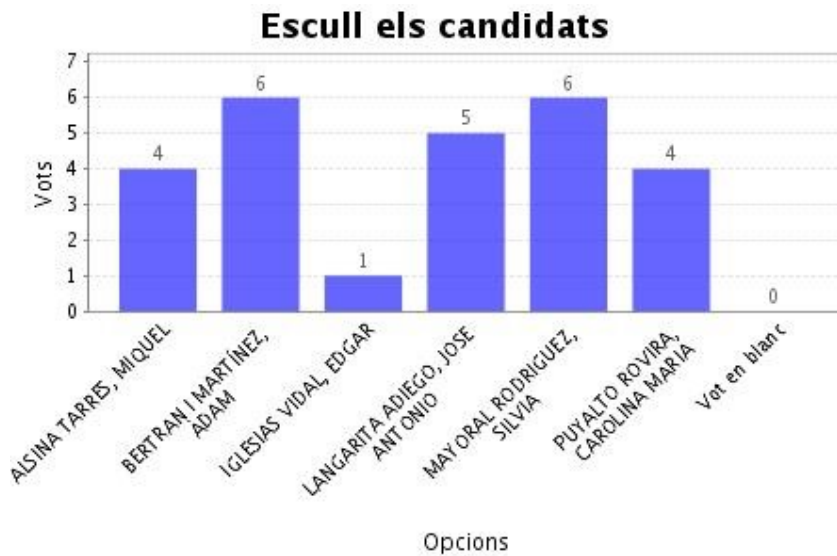

**Nombre total de vots en aquesta pregunta:** 16

Districte 1: 16

### Dades de la Circumscripció "Facultat d'Educació i Psicologia, Professors no permanents"

Institució:	Facultat d'Educació i Psicologia
Elecció:	Eleccions a Junta de centre, Facultat d'Educació i Psicologia
Data d'inici:	26-11-2019 10:00 CET
Data de finalització:	27-11-2019 12:00 CET
Informe generat el:	27-11-2019 12:17 CET
Vots vàlids:	9
Data de mixing/recompte:	27-11-2019 12:13 CET

**- Veure detalls**

Vots rebuts:	9
Vots únics:	9
Vots oberts:	9
Vots vàlids:	9

**Preguntes, respostes i vots "Facultat d'Educació i Psicologia, Professors no permanents"**

Escull com a màxim 4 candidats o candidates, o bé vot en blanc