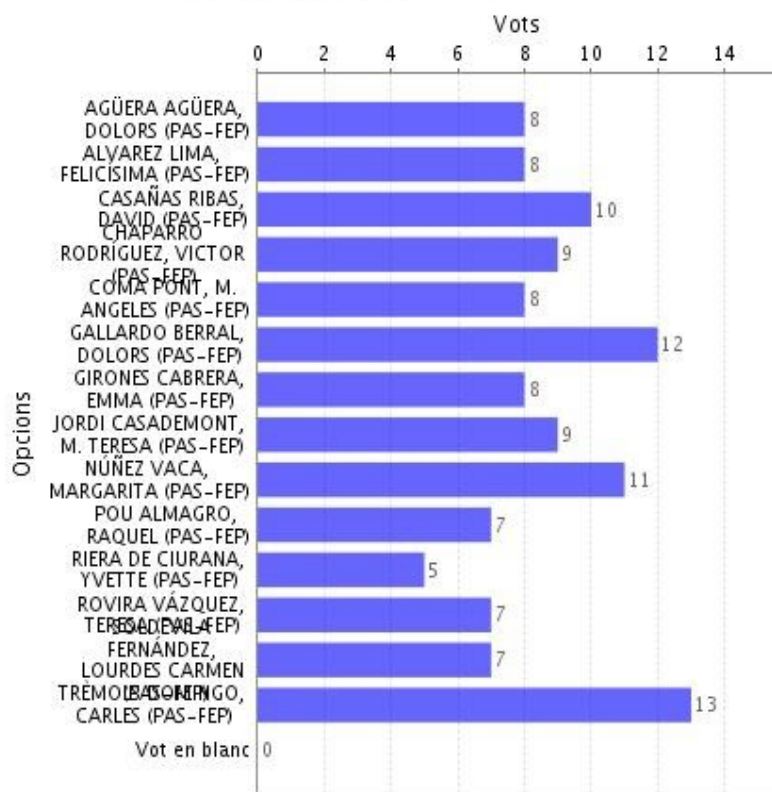

Escull els candidats

AGÜERA AGÜERA, DOLORS (PAS-FEP)	8
ALVAREZ LIMA, FELICÍSIMA (PAS-FEP)	8
CASAÑAS RIBAS, DAVID (PAS-FEP)	10
CHAPARRO RODRÍGUEZ, VÍCTOR (PAS-FEP)	9
COMA PONT, M. ANGELES (PAS-FEP)	8
GALLARDO BERRAL, DOLORS (PAS-FEP)	12
GIRONES CABRERA, EMMA (PAS-FEP)	8
JORDI CASADEMONT, M. TERESA (PAS-FEP)	9
NÚÑEZ VACA, MARGARITA (PAS-FEP)	11
POU ALMAGRO, RAQUEL (PAS-FEP)	7
RIERA DE CIURANA, YVETTE (PAS-FEP)	5
ROVIRA VÁZQUEZ, TERESA (PAS-FEP)	7
SOLDEVILA FERNÁNDEZ, LOURDES CARMEN (PAS-FEP)	7
TRÉMOLS DOMINGO, CARLES (PAS-FEP)	13
Vot en blanc	0

Nombre total de vots en aquesta pregunta: 16

Districte 1: 16

Dades de la Circumscripció "Facultat d'Educació i Psicologia, Professors no permanents"

Institució:	Facultat d'Educació i Psicologia
Elecció:	Eleccions a Junta de centre, Facultat d'Educació i Psicologia
Data d'inici:	26-11-2019 10:00 CET
Data de finalització:	27-11-2019 12:00 CET
Informe generat el:	27-11-2019 12:17 CET
Vots vàlids:	9
Data de mixing/recompte:	27-11-2019 12:13 CET