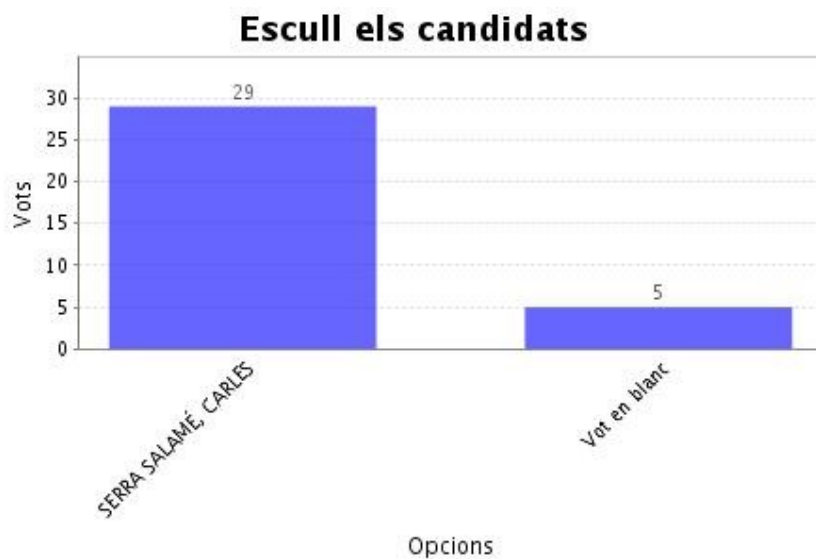

Informe de Recompte

Dades de la Circumscripció "Circumscripció única, Electors"

Institució:	Departament de Pedagogia
Elecció:	Elecció del Director del Departament de Pedagogia
Data d'inici:	18-06-2019 10:00 CEST
Data de finalització:	19-06-2019 12:00 CEST
Informe generat el:	19-06-2019 12:17 CEST
Vots vàlids:	34
Data de mixing/recompte:	19-06-2019 12:11 CEST

- Veure detalls

Vots rebuts:	34
Vots únics:	34
Vots oberts:	34
Vots vàlids:	34

Preguntes, respostes i vots "Circumscripció única, Electors"

Escull com a màxim 1 candidats o candidates, o bé vot en blanc

SERRA SALAMÉ, CARLES	29
Vot en blanc	5
Nombre total de vots en aquesta pregunta:	34
Districte 1:	34