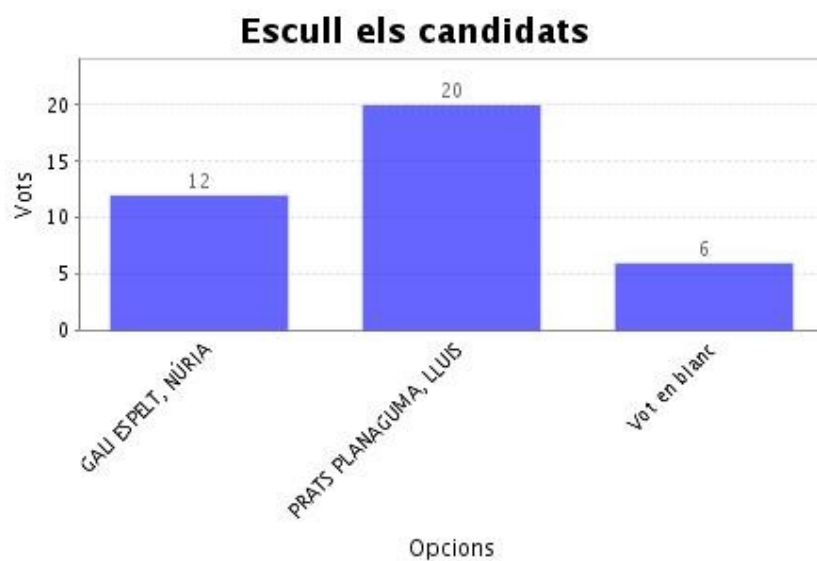

Informe de Recompte

Dades de la Circumscripció "Circumscripció única, Electors"

Institució:	Institut de Recerca en Turisme
Elecció:	Elecció del Director de l'Institut de Recerca en Turisme
Data d'inici:	14-05-2019 10:00 CEST
Data de finalització:	15-05-2019 12:00 CEST
Informe generat el:	15-05-2019 12:55 CEST
Vots vàlids:	38
Data de mixing/recompte:	15-05-2019 12:54 CEST

- Veure detalls

Vots rebuts:	38
Vots únics:	38
Vots oberts:	38
Vots vàlids:	38

Preguntes, respostes i vots "Circumscripció única, Electors"

Escull com a màxim 1 candidats o candidates, o bé vot en blanc

GALI ESPELT, NÚRIA	12
PRATS PLANAGUMA, LLUIS	20
Vot en blanc	6

Nombre total de vots en aquesta pregunta: 38

Districte 1: 38